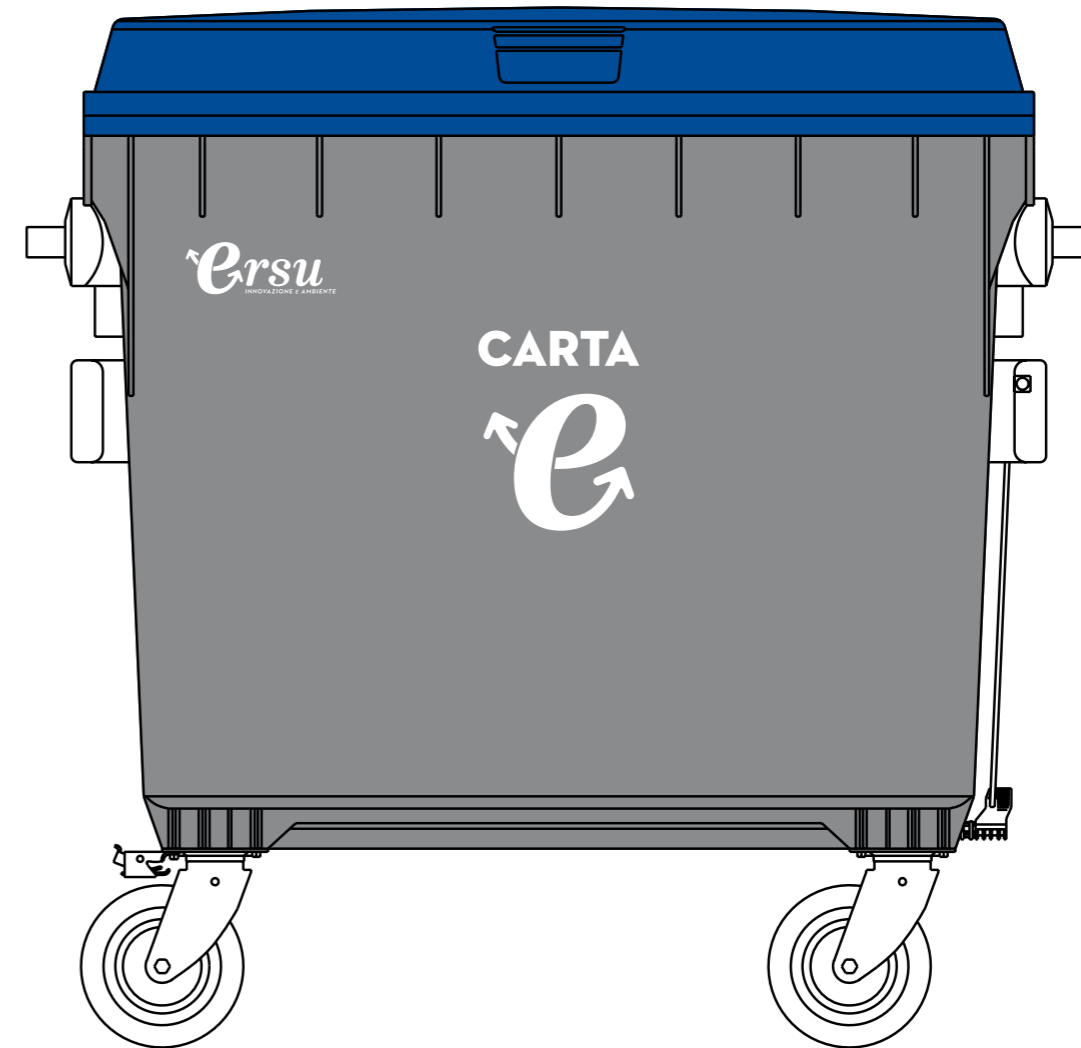

ALLEGATO

n. 3

Progetti di stampa

CARTA

Colore Vasca > RAL 7040
Colore Coperchio > RAL 5017
Colore Stampa > Bianco*

660 lt

1100 lt

* Le stampe sono in proporzione con le dimensioni medie dei contenitori. Distanze e dimensioni definitive saranno calcolate in base al contenitore scelto

MULTIMATERIALE

Colore Vasca > RAL 7040
Colore Coperchio > RAL 1018
Colore Stampa > Bianco*

660 lt

1100 lt

* Le stampe sono in proporzione con le dimensioni medie dei contenitori. Distanze e dimensioni definitive saranno calcolate in base al contenitore scelto

RUR

Colore Vasca > RAL 7040
Colore Coperchio > RAL 7040
Colore Stampa > Bianco*

660 lt

1100 lt

* Le stampe sono in proporzione con le dimensioni medie dei contenitori. Distanze e dimensioni definitive saranno calcolate in base al contenitore scelto

MULTIMATERIALE

Colore Vasca > RAL 7040
Colore Coperchio > RAL 1018
Colore Stampa > Bianco*

240 lt

360 lt

* Le stampe sono in proporzione con le dimensioni medie dei contenitori. Distanze e dimensioni definitive saranno calcolate in base al contenitore scelto