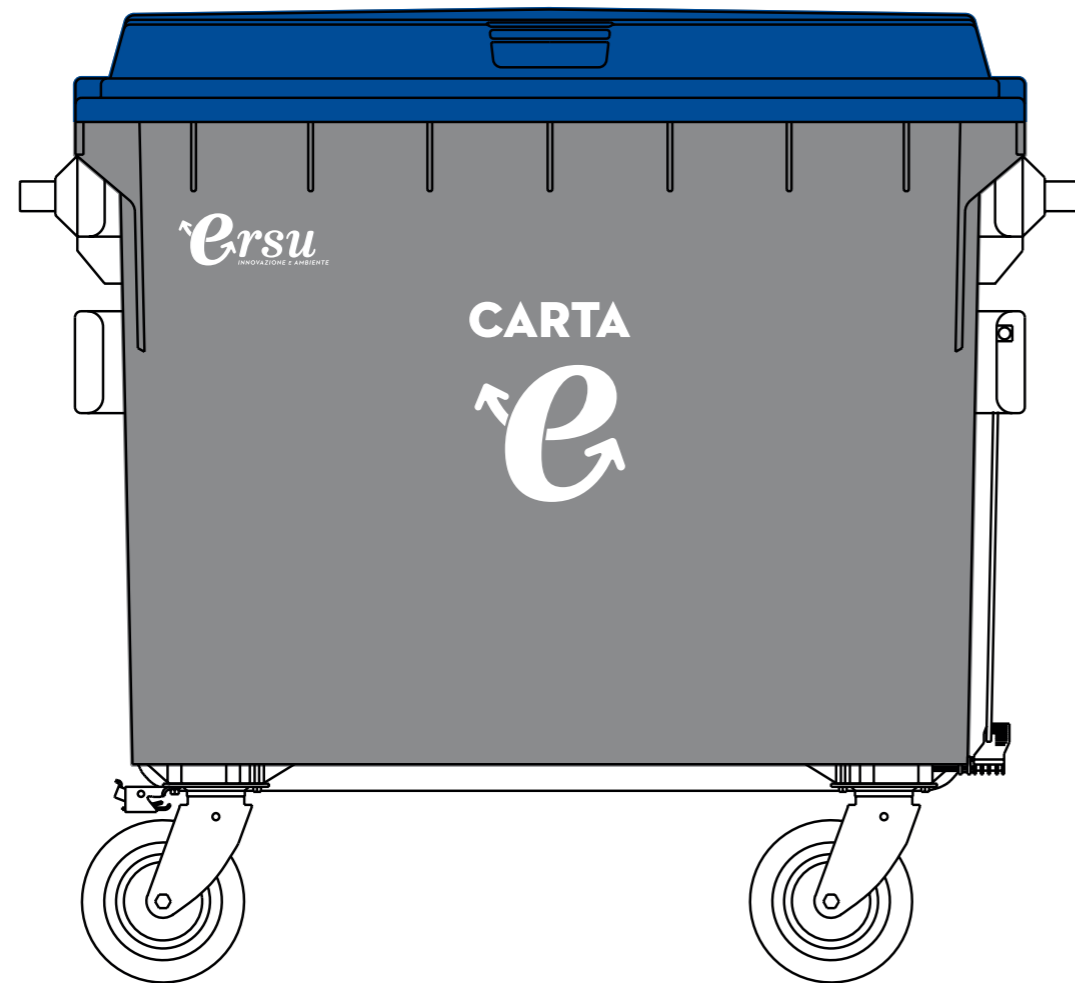

ALLEGATO

n. 3

Progetti di stampa

CARTA

Colore Vasca > RAL 7040
Colore Coperchio > RAL 5017
Colore Stampa > Bianco*

660 lt

1100 lt

* Le stampe sono in proporzione con le dimensioni medie dei contenitori. Distanze e dimensioni definitive saranno calcolate in base al contenitore scelto

MULTIMATERIALE

Colore Vasca > RAL 7040
Colore Coperchio > RAL 1018
Colore Stampa > Bianco*

660 lt

1100 lt

* Le stampe sono in proporzione con le dimensioni medie dei contenitori. Distanze e dimensioni definitive saranno calcolate in base al contenitore scelto

RUR

Colore Vasca > RAL 7040
Colore Coperchio > RAL 7040
Colore Stampa > Bianco*

660 lt

1100 lt

* Le stampe sono in proporzione con le dimensioni medie dei contenitori. Distanze e dimensioni definitive saranno calcolate in base al contenitore scelto

MULTIMATERIALE

Colore Vasca > RAL 7040
Colore Coperchio > RAL 1018
Colore Stampa > Bianco*

240 lt

360 lt

* Le stampe sono in proporzione con le dimensioni medie dei contenitori. Distanze e dimensioni definitive saranno calcolate in base al contenitore scelto