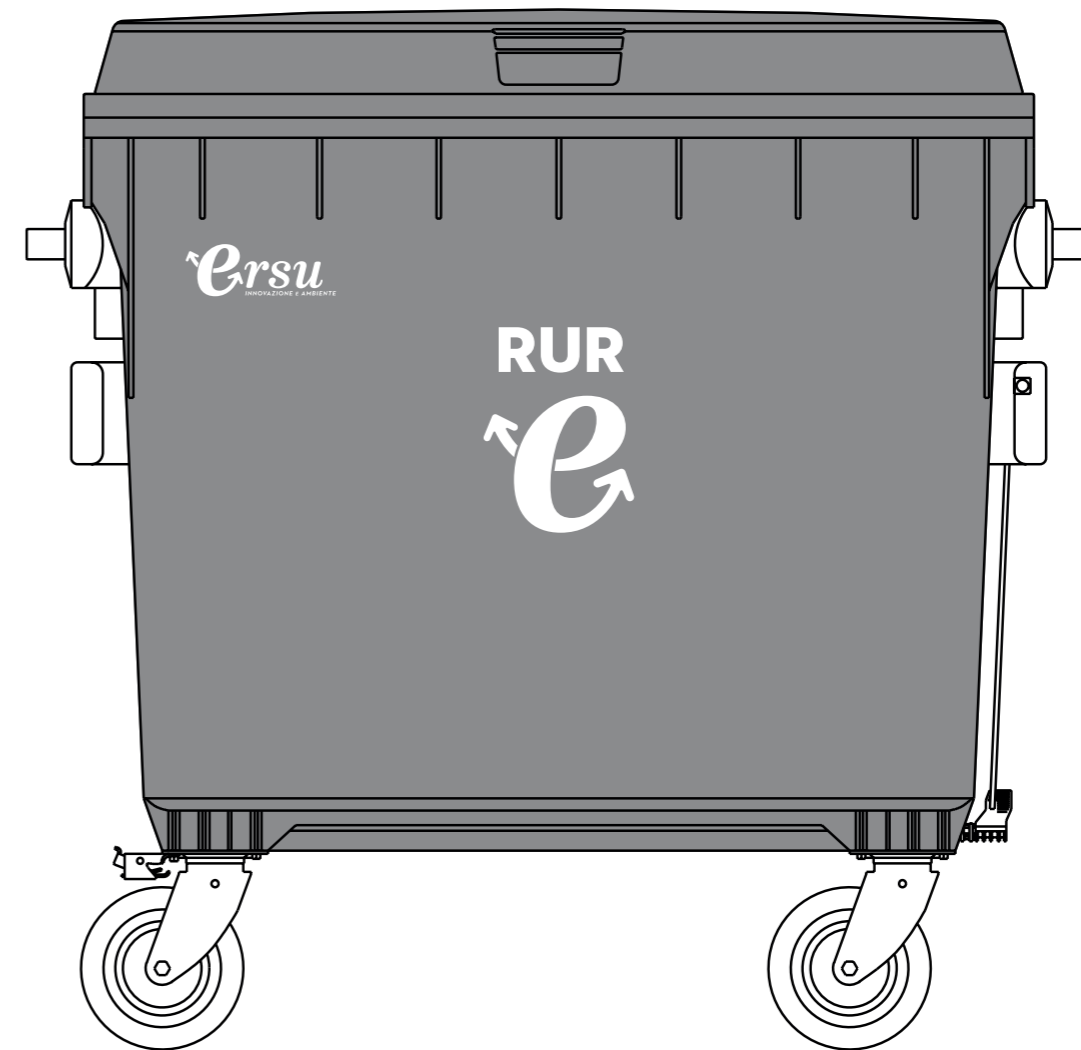

MULTIMATERIALE

Colore Vasca > RAL 7040
Colore Coperchio > RAL 1018
Colore Stampa > Bianco*

660 lt

1100 lt

* Le stampe sono in proporzione con le dimensioni medie dei contenitori. Distanze e dimensioni definitive saranno calcolate in base al contenitore scelto

RUR

Colore Vasca > RAL 7040
Colore Coperchio > RAL 7040
Colore Stampa > Bianco*

660 lt

1100 lt

* Le stampe sono in proporzione con le dimensioni medie dei contenitori. Distanze e dimensioni definitive saranno calcolate in base al contenitore scelto