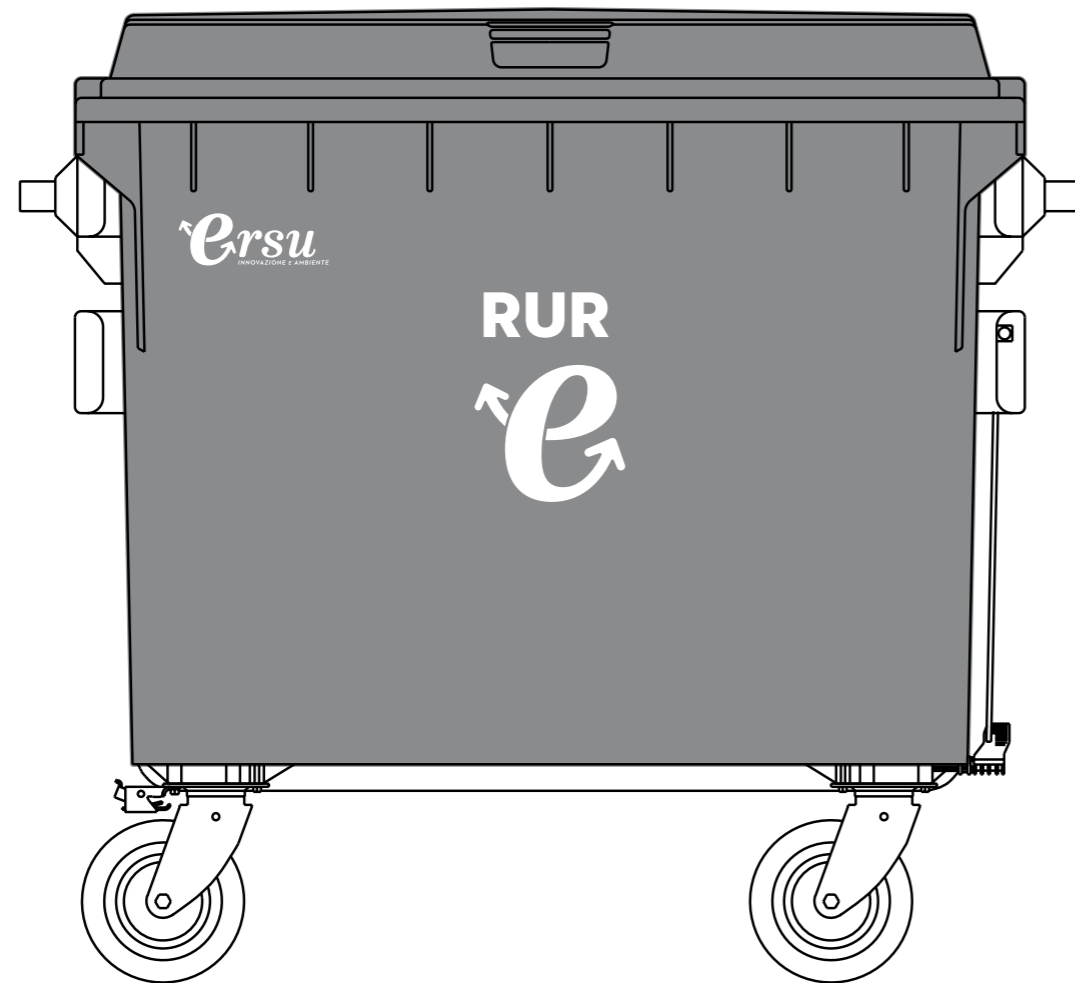

MULTIMATERIALE

Colore Vasca > RAL 7040
Colore Coperchio > RAL 1018
Colore Stampa > Bianco*

660 lt

1100 lt

* Le stampe sono in proporzione con le dimensioni medie dei contenitori. Distanze e dimensioni definitive saranno calcolate in base al contenitore scelto

RUR

Colore Vasca > RAL 7040
Colore Coperchio > RAL 7040
Colore Stampa > Bianco*

660 lt

1100 lt

* Le stampe sono in proporzione con le dimensioni medie dei contenitori. Distanze e dimensioni definitive saranno calcolate in base al contenitore scelto