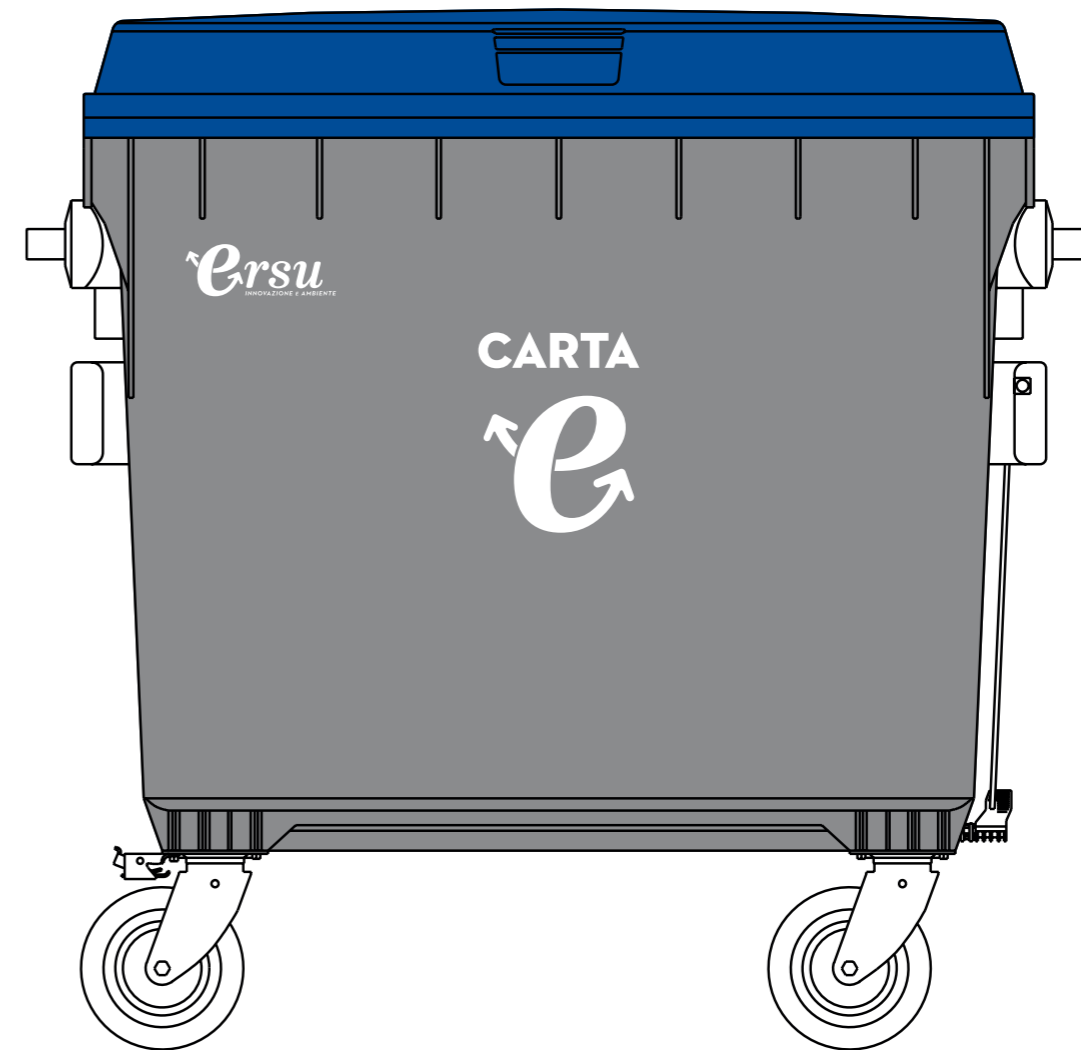

ALLEGATO

n. 3

Progetti di stampa

CARTA

Colore Vasca > RAL 7021
Colore Coperchio > RAL 5017
Colore Stampa > Bianco*

660 lt

1100 lt

* Le stampe sono in proporzione con le dimensioni medie dei contenitori. Distanze e dimensioni definitive saranno calcolate in base al contenitore scelto

MULTIMATERIALE

Colore Vasca > RAL 7021
Colore Coperchio > RAL 1018
Colore Stampa > Bianco*

660 lt

1100 lt

* Le stampe sono in proporzione con le dimensioni medie dei contenitori. Distanze e dimensioni definitive saranno calcolate in base al contenitore scelto

RUR

Colore Vasca > RAL 7021
Colore Coperchio > RAL 7040
Colore Stampa > Bianco*

660 lt

1100 lt

* Le stampe sono in proporzione con le dimensioni medie dei contenitori. Distanze e dimensioni definitive saranno calcolate in base al contenitore scelto

MULTIMATERIALE

Colore Vasca > RAL 7021
Colore Coperchio > RAL 1018
Colore Stampa > Bianco*

240 lt

360 lt

* Le stampe sono in proporzione con le dimensioni medie dei contenitori. Distanze e dimensioni definitive saranno calcolate in base al contenitore scelto