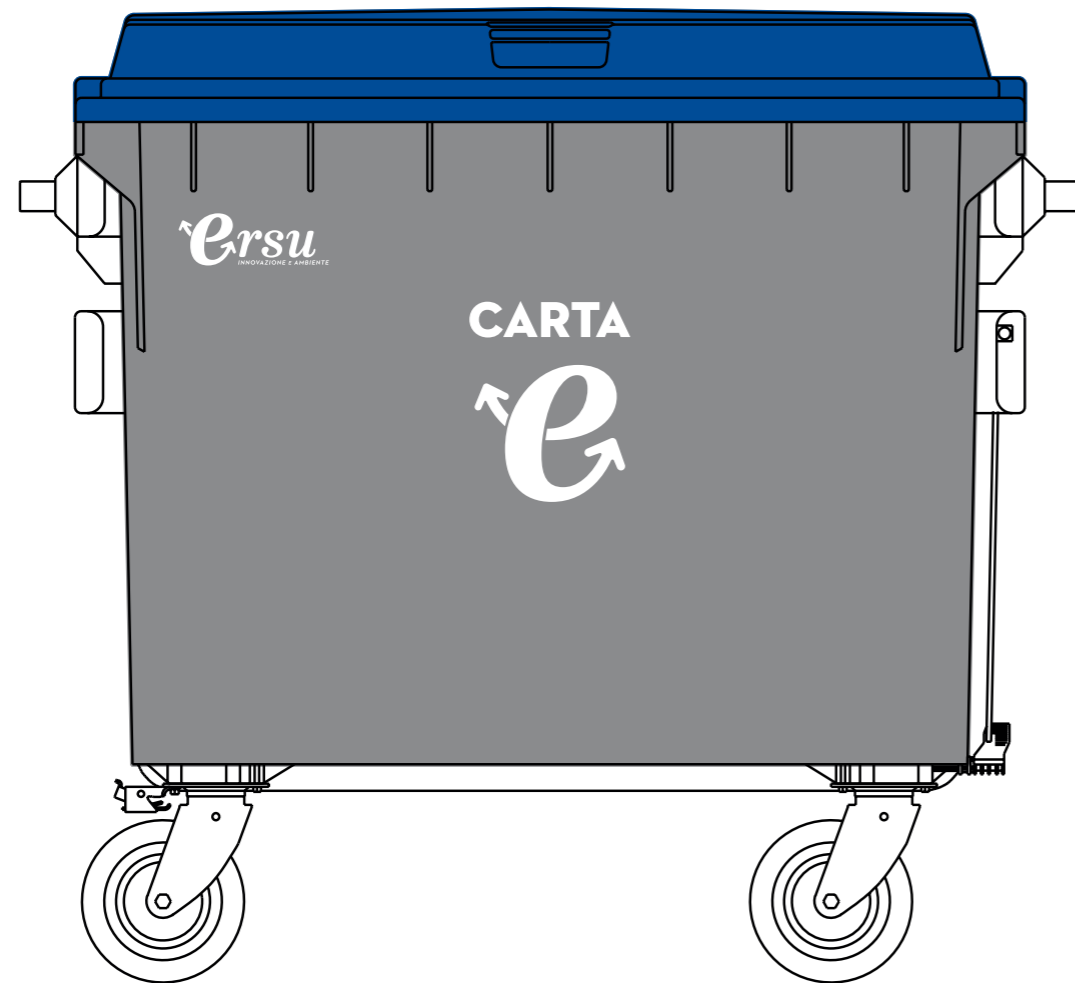

ALLEGATO

n. 3

Progetti di stampa

CARTA

Colore Vasca > RAL 7021
Colore Coperchio > RAL 5017
Colore Stampa > Bianco*

660 lt

1100 lt

* Le stampe sono in proporzione con le dimensioni medie dei contenitori. Distanze e dimensioni definitive saranno calcolate in base al contenitore scelto

MULTIMATERIALE

Colore Vasca > RAL 7021
Colore Coperchio > RAL 1018
Colore Stampa > Bianco*

660 lt

1100 lt

* Le stampe sono in proporzione con le dimensioni medie dei contenitori. Distanze e dimensioni definitive saranno calcolate in base al contenitore scelto

RUR

Colore Vasca > RAL 7021
Colore Coperchio > RAL 7040
Colore Stampa > Bianco*

660 lt

1100 lt

* Le stampe sono in proporzione con le dimensioni medie dei contenitori. Distanze e dimensioni definitive saranno calcolate in base al contenitore scelto

MULTIMATERIALE

Colore Vasca > RAL 7021
Colore Coperchio > RAL 1018
Colore Stampa > Bianco*

240 lt

360 lt

* Le stampe sono in proporzione con le dimensioni medie dei contenitori. Distanze e dimensioni definitive saranno calcolate in base al contenitore scelto