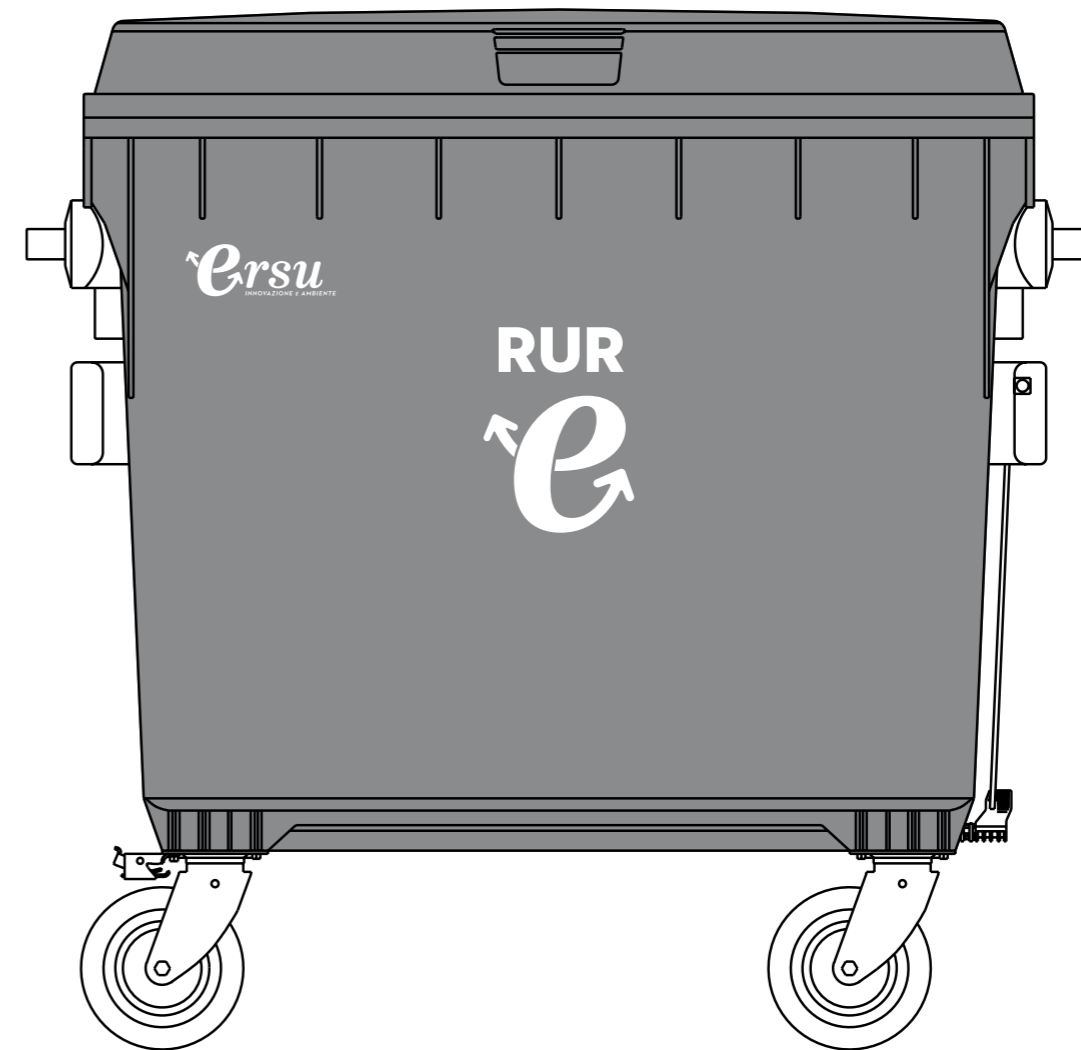

MULTIMATERIALE

Colore Vasca > RAL 7021
Colore Coperchio > RAL 1018
Colore Stampa > Bianco*

660 lt

1100 lt

* Le stampe sono in proporzione con le dimensioni medie dei contenitori. Distanze e dimensioni definitive saranno calcolate in base al contenitore scelto

RUR

Colore Vasca > RAL 7021
Colore Coperchio > RAL 7040
Colore Stampa > Bianco*

660 lt

1100 lt

* Le stampe sono in proporzione con le dimensioni medie dei contenitori. Distanze e dimensioni definitive saranno calcolate in base al contenitore scelto