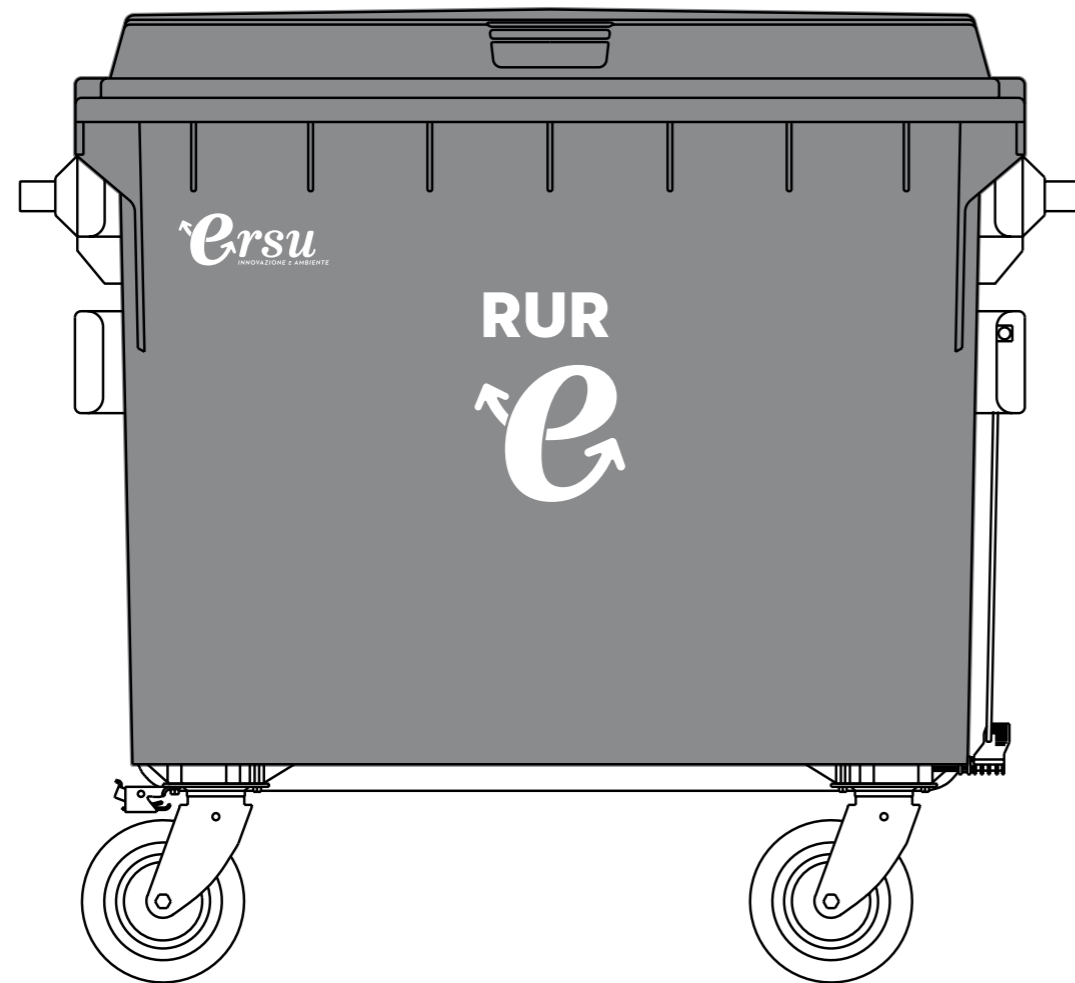

MULTIMATERIALE

Colore Vasca > RAL 7021
Colore Coperchio > RAL 1018
Colore Stampa > Bianco*

660 lt

1100 lt

* Le stampe sono in proporzione con le dimensioni medie dei contenitori. Distanze e dimensioni definitive saranno calcolate in base al contenitore scelto

RUR

Colore Vasca > RAL 7021
Colore Coperchio > RAL 7040
Colore Stampa > Bianco*

660 lt

1100 lt

* Le stampe sono in proporzione con le dimensioni medie dei contenitori. Distanze e dimensioni definitive saranno calcolate in base al contenitore scelto